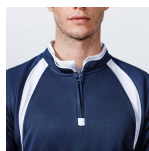

DETALLES

SPORTS COLLECTION