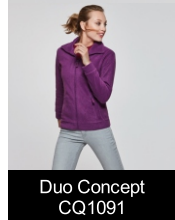

PIRINEO CQ1089