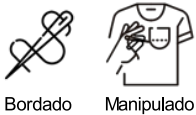

REPROCESOS DISPONIBLES