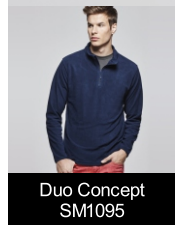

HIMALAYA WOMAN SM1096