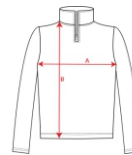

HIMALAYA SM1095

DESCRIPCIÓN

Micropolar con media cremallera en cuello y protector de barbilla. Puños con ribete elástico a tono.

COMPOSICIÓN

100% poliéster micropolar, 155 g/m².

OBSERVACIONES

- *Etiqueta removible.
- *Duo Concept.
- *Tratamiento antipilling.
- *Disponible en tallas infantiles.

TALLAS

Adultos: S · M · L · XL · XXL / Niños: 3/4 AÑOS · 5/6 AÑOS · 7/8 AÑOS · 9/10 AÑOS · 11/12 AÑOS

ESQUEMA

CANTIDADES

	Caja	Pack
Adultos	25 ud.	1 ud.
Niños	25 ud.	1 ud.

COLORES

TALLAS

Adultos	S	M	L	XL	XXL
ANCHO (A)	50cm	53cm	56cm	59cm	62cm
ALTO (B)	69cm	71cm	73cm	75cm	77cm

Niños	3/4 AÑOS	5/6 AÑOS	7/8 AÑOS	9/10 AÑOS	11/12 AÑOS
ANCHO (A)	35cm	37cm	40cm	43cm	46cm
ALTO (B)	43cm	47cm	51cm	55cm	59cm

*[Medidas desde el contorno 1cm por debajo de las mangas / Medidas desde el punto más alto del hombro hasta el final de la prenda]

REPROCESOS DISPONIBLES

Bordado

Manipulado