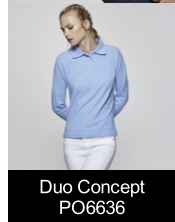

CANTIDADES

	Caja	Pack
Adultos	25 ud.	1 ud.
Niños	25 ud.	1 ud.