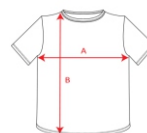

COCKER CA6520

COCKER

NEW

DESCRIPCIÓN

Camiseta estampada de manga corta. Cuello redondo con cubrecosturas de refuerzo. Costuras laterales.

COMPOSICIÓN

100% algodón peinado, 150 g/m².

OBSERVACIONES

*Etiqueta removible.

TALLAS

Adultos: S · M · L · XL · XXL / Niños:

ESQUEMA

CANTIDADES

Adultos

Caja

Pack

50 ud.

1 ud.

COLORES

198

196

197

TALLAS

Adultos	S	M	L	XL	XXL
ANCHURA (A)	48cm	50cm	54cm	58cm	62cm
ALTURA (B)	69cm	71cm	73cm	75cm	77cm