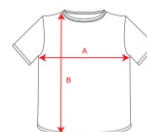

COCKER CA6520

COCKER

NEW

DESCRIPCIÓN

Camiseta estampada de manga corta. Cuello redondo con cubrecosturas de refuerzo. Costuras laterales.

COMPOSICIÓN

100% algodón peinado, 150 g/m².

OBSERVACIONES

*Etiqueta removible.

TALLAS

Adultos: S · M · L · XL · XXL / Niños:

ESQUEMA

CANTIDADES

Adultos

Caja

Pack

50 ud.

1 ud.

COLORES

198

196

197

TALLAS

Adultos	S	M	L	XL	XXL
ANCHURA (A)	48cm	50cm	54cm	58cm	62cm
ALTURA (B)	69cm	71cm	73cm	75cm	77cm